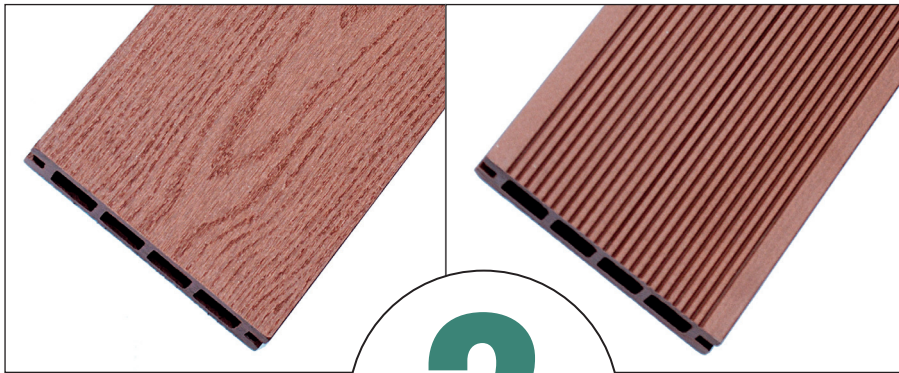

Террасы

Бассейны

Веранды

Балконы

Террасная доска (декинг)
из древесно-полимерного композита

СЕРИЯ **NATUR**

Толщина - **25** мм
Ширина - **135** мм
Длина - **2200** и **3000** мм

3 шт

Состав террасной доски (декинга) из древесно-полимерного композита: 60% – древесная мука, 30% – HDPE (полиэтилен высокой плотности), 5% – наполнители, 5% – добавки, пигменты, УФ-стабилизаторы.

Преимущества декинга CM Decking из ДПК:

Дуб

Рябина

Венге

Доска террасная		Основной элемент террасного настила. Профиль полый, с одной стороны – рельефный, с другой – текстура натуральной древесины. Цвета: дуб, рябина, венге. Размеры (Д x Ш x Т) - 2200 мм (3000 мм) x 135 x 25 мм
Доска торцевая		Используется на вертикальных поверхностях. Профиль полнотелый, с одной стороны – рельефный, с другой – текстура натуральной древесины. Цвета: дуб, рябина, венге. Размеры (Д x Ш x Т) - 2000 мм x 50 x 10 мм
Лага направляющая		Используется для создания ровной основы под укладку настила из декинга. Профиль полнотелый. Цвет темно-коричневый. Размеры (Д x Ш x Т) - 2000 мм x 40 x 25 мм.
Профиль угловой		Используется для создания ступеней на лестницах и переходах. Цвет: дуб, рябина, венге. Размеры (Д x Ш x Т) - 2000мм x 40 x 25 мм
Заглушка торцевая		Используется для скрытия отверстий в торцах профиля доски. Цвет: дуб, рябина, венге. Размеры (Д x Ш) - 135 x 25 мм
Клипсы: металлическая, пластиковая		Используются для крепления декинга к лагам. Поставляется монтажными наборами (100 клипс + 100 саморезов).
Садовый паркет		Может укладываться без направляющих лаг на ровную поверхность. Имеет пластиковую подложку ПВХ. Поверхность плитки – текстурирована под древесину. Плитки крепятся друг к другу при помощи соединения “шип-паз”. Легко демонтируются и могут использоваться повторно. Цвет: дуб, рябина, венге. Размеры (Д x Ш x Т) - 300 мм x 300 x 28 мм